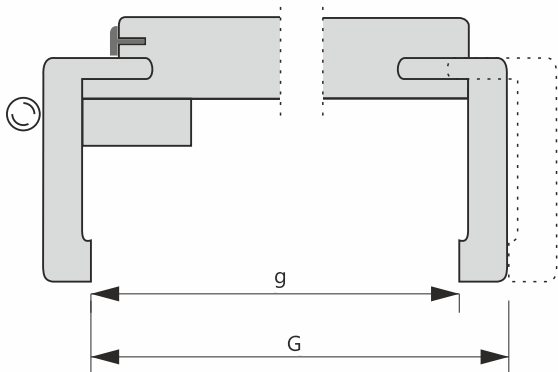

Wyposażenie za dopłatą

- otwory + tuleje wentylacyjne (jeden rząd)
- tuleje wentylacyjne ze stali nierdzewnej okrągłe (stal nierdzewna, patyna)
- tuleje wentylacyjne ze stali nierdzewnej kwadratowe (stal nierdzewna, patyna)
- otwór + kratka wentylacyjna
- podcięcie wentylacyjne w skrzydle
- nakładki na zawiasy
- dodatkowa listwa zezwalająca na korektę długości skrzydła poprzez podcięcie od dołu do 80 mm
- wykonanie skrzydła w wersji przesuwnej
- skrzydło w rozmiarze 100, 110
- zawias 3D
- wypełnienie płytą wiórową pełną
- fabryczne skrócenie skrzydła od dołu do 60mm
- fabryczne skrócenie ościeżnicy od dołu do 60mm
- wzmocnienie pod samozamykacz
- drugi zamek
- ościeżnica stała MDF 100x43 cm
- ościeżnica regulowana

Wymiary drzwi z ościeżnicą stałą

Szer. w świetle ościeżnicy	Całkowita zewn. szer. ościeżnicy	Zalecany wymiar otworu w murze
60	689 x 2060	709 x 2075
70	789 x 2060	809 x 2075
80	889 x 2060	909 x 2075
90	989 x 2060	1009 x 2075
100	1089 x 2060	1109 x 2075

Ościeznica stała

Wymiary drzwi z ościeżnicą regulowaną

Szer. w świetle ościeżnicy	Całkowita zewn. szer. ościeżnicy*	Zalecany wymiar otworu w murze
60	647 x 2040	684 x 2060
70	774 x 2040	784 x 2060
80	847 x 2040	884 x 2060
90	947 x 2040	984 x 2060
100	1047 x 2040	1084 x 2060

* Nie obejmuje opasek

Ościeznica regulowana

Zakresy regulacji ościeznic regulowanych g-G

75-95	95-115	120-140	140-160	160-180	180-200	200-220	Maksymalny zakres regulacji 1000 mm
-------	--------	---------	---------	---------	---------	---------	-------------------------------------