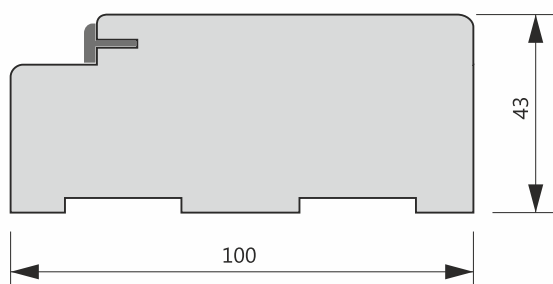

Wyposażenie za dopłatą

- otwory + tuleje wentylacyjne (jeden rząd)
- tuleje wentylacyjne ze stali nierdzewnej okrągłe (stal nierdzewna, patyna)
- tuleje wentylacyjne ze stali nierdzewnej kwadratowe (stal nierdzewna, patyna)
- otwór + kratka wentylacyjna
- podcięcie wentylacyjne w skrzydle
- nakładki na zawiasy
- dodatkowa listwa zezwalająca na korektę długości skrzydła poprzez podcięcie od dołu do 80 mm
- wykonanie skrzydła w wersji przesuwnej
- skrzydło w rozmiarze 100, 110
- zawias 3D
- wypełnienie płytą wiórową pełną
- fabryczne skrócenie skrzydła od dołu do 60mm
- fabryczne skrócenie ościeżnicy od dołu do 60mm
- wzmocnienie pod samozamykacz
- drugi zamek
- ościeżnica stała MDF 100x43 cm
- ościeżnica regulowana

Wymiary drzwi z ościeżnicą stałą

Szer. w świetle ościeżnicy	Całkowita zewn. szer. ościeżnicy	Zalecany wymiar otworu w murze
60	689 x 2060	709 x 2075
70	789 x 2060	809 x 2075
80	889 x 2060	909 x 2075
90	989 x 2060	1009 x 2075
100	1089 x 2060	1109 x 2075

Ościeznica stała

Wymiary drzwi z ościeżnicą regulowaną

Szer. w świetle ościeżnicy	Całkowita zewn. szer. ościeżnicy*	Zalecany wymiar otworu w murze
60	647 x 2040	684 x 2060
70	774 x 2040	784 x 2060
80	847 x 2040	884 x 2060
90	947 x 2040	984 x 2060
100	1047 x 2040	1084 x 2060