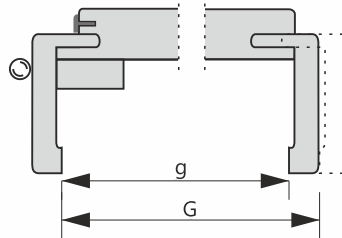

Ościeznica regulowana

* Nie obejmuje opasek

Zakresy regulacji ościeznic regulowanych g-G

75-95	95-115	120-140	140-160	160-180	180-200	200-220	.....	Maksymalny zakres regulacji 1000mm

Drzwi dźwiękoizolacyjne Rw=42 dB

Wymiary drzwi z ościeżnicą stałą		
Szer. w świetle ościeżnicy	Całkowita zewn. szer. ościeżnicy	Zalecany wymiar otworu w murze
60	763 x 2084	775 x 2095
70	863 x 2084	875 x 2095
80	963 x 2084	975 x 2095
90	1063 x 2084	1075 x 2095