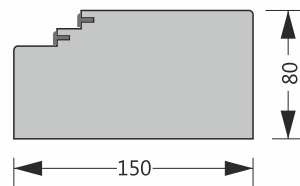

Ościeznica stała

Wymiary drzwi z ościeżnicą regulowaną		
Szer. w świetle ościeżnicy	Całkowita zewn. szer. ościeżnicy*	Zalecany wymiar otworu w murze
60	647 x 2040	684 x 2060
70	774 x 2040	784 x 2060
80	847 x 2040	884 x 2060
90	947 x 2040	984 x 2060
100	1047 x 2040	1084 x 2060

Ościeznica regulowana

\* Nie obejmuje opasek

Zakresy regulacji ościeznic regulowanych g-G

75-95	95-115	120-140	140-160	160-180	180-200	200-220	.....	Maksymalny zakres regulacji 1000mm
-------	--------	---------	---------	---------	---------	---------	-------	------------------------------------

**Drzwi dźwiękoizolacyjne Rw=42 dB**

Wymiary drzwi z ościeżnicą stałą		
Szer. w świetle ościeżnicy	Całkowita zewn. szer. ościeżnicy	Zalecany wymiar otworu w murze
60	763 x 2084	775 x 2095
70	863 x 2084	875 x 2095
80	963 x 2084	975 x 2095
90	1063 x 2084	1075 x 2095

Ościeznica stała

Wymiary drzwi z ościeżnicą regulowaną		
Szer. w świetle ościeżnicy	Całkowita zewn. szer. ościeżnicy*	Zalecany wymiar otworu w murze
60	763 x 2084	775 x 2095
70	863 x 2084	875 x 2095
80	963 x 2084	975 x 2095
90	1063 x 2084	1075 x 2095