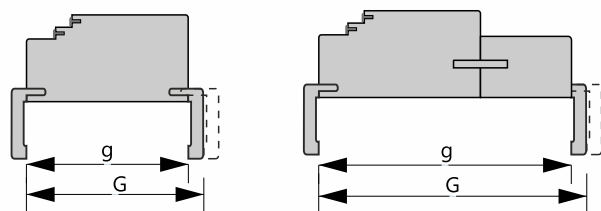

Ościeznica regulowana