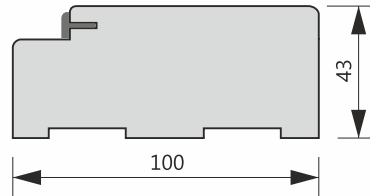

#### Wyposażenie za dopłatą:

- skrzydło w rozmiarze 100
- drugi zamek
- ościeżnica regulowana
- zamek bez otworu na klucz
- nakładki na zawiasy

**Drzwi dźwiękoizolacyjne Rw=32 dB**

Wymiary drzwi z ościeżnicą stałą		
Szer. w świetle ościeżnicy	Całkowita zewn. szer. ościeżnicy	Zalecany wymiar otworu w murze
60	689 x 2060	709 x 2075
70	789 x 2060	809 x 2075
80	889 x 2060	909 x 2075
90	989 x 2060	1009 x 2075
100	1089 x 2060	1109 x 2075

Ościeznica stała

Wymiary drzwi z ościeżnicą regulowaną		
Szer. w świetle ościeżnicy	Całkowita zewn. szer. ościeżnicy*	Zalecany wymiar otworu w murze
60	647 x 2040	684 x 2060
70	774 x 2040	784 x 2060
80	847 x 2040	884 x 2060
90	947 x 2040	984 x 2060
100	1047 x 2040	1084 x 2060

Ościeznica stała

Wymiary drzwi z ościeżnicą regulowaną		
Szer. w świetle ościeżnicy	Całkowita zewn. szer. ościeżnicy*	Zalecany wymiar otworu w murze
60	763 x 2084	775 x 2095
70	863 x 2084	875 x 2095
80	963 x 2084	975 x 2095
90	1063 x 2084	1075 x 2095