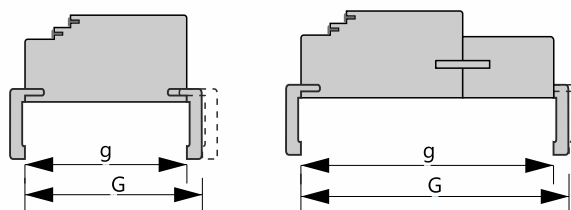

Ościeznica regulowana

* Nie obejmuje opasek

Zakresy regulacji ościeżnic regulowanych g-G

150-170	170-190	190-210	210-230	230-250	250-270	270-290	.....	Maksymalny zakres regulacji 600cm