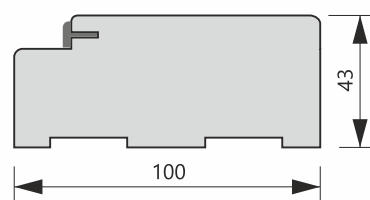

Drzwi dźwiękoizolacyjne Rw=32 dB

Wymiary drzwi z ościeżnicą stałą		
Szer. w świetle ościeżnicy	Całkowity zewn. wymiar ościeżnicy	Zalecany wymiar otworu w murze
60	689 x 2060	720 x 2075
70	789 x 2060	820 x 2075
80	889 x 2060	920 x 2075
90	989 x 2060	1020 x 2075
100	1089 x 2060	1120 x 2075

Ościeznica stała

Wymiary drzwi z ościeżnicą regulowaną		
Szer. w świetle ościeżnicy	Całkowity zewn. wymiar ościeżnicy*	Zalecany wymiar otworu w murze
60	647 x 2040	680 x 2060
70	774 x 2040	780 x 2060
80	847 x 2040	880 x 2060
90	947 x 2040	980 x 2060
100	1047 x 2040	1080 x 2060

Ościeznica stała

Wymiary drzwi z ościeżnicą regulowaną		
Szer. w świetle ościeżnicy	Całkowita zewn. szer. ościeżnicy*	Zalecany wymiar otworu w murze
60	763 x 2084	775 x 2095
70	863 x 2084	875 x 2095
80	963 x 2084	975 x 2095
90	1063 x 2084	1075 x 2095