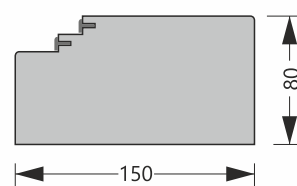

Ościeznica stała

Wymiary drzwi z ościeżnicą regulowaną		
Szer. w świetle ościeżnicy	Całkowita zewn. szer. ościeżnicy*	Zalecany wymiar otworu w murze
60	763 x 2084	775 x 2095
70	863 x 2084	875 x 2095
80	963 x 2084	975 x 2095
90	1063 x 2084	1075 x 2095