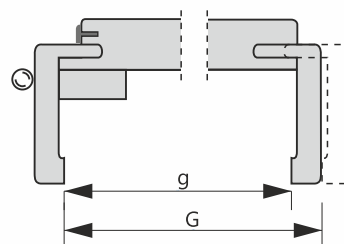

Drzwi dźwiękoizolacyjne Rw=32 dB

Wymiary drzwi z ościeżnicą stałą		
Szer. w świetle ościeżnicy	Całkowity zewn. wymiar ościeżnicy	Zalecany wymiar otworu w murze
60	689 x 2060	720 x 2075
70	789 x 2060	820 x 2075
80	889 x 2060	920 x 2075
90	989 x 2060	1020 x 2075
100	1089 x 2060	1120 x 2075

Ościeznica stała

Wymiary drzwi z ościeżnicą regulowaną		
Szer. w świetle ościeżnicy	Całkowity zewn. wymiar ościeżnicy*	Zalecany wymiar otworu w murze
60	647 x 2040	680 x 2060
70	774 x 2040	780 x 2060
80	847 x 2040	880 x 2060
90	947 x 2040	980 x 2060
100	1047 x 2040	1080 x 2060

Ościeznica regulowana

* Nie obejmuje opasek

Zakresy regulacji ościeżnic regulowanych g-G

75-95	95-115	120-140	140-160	160-180	180-200	200-220	Maksymalny zakres regulacji 1000cm
-------	--------	---------	---------	---------	---------	---------	-------	------------------------------------

Ościeznica stała

Wymiary drzwi z ościeżnicą regulowaną		
Szer. w świetle ościeżnicy	Całkowita zewn. szer. ościeżnicy*	Zalecany wymiar otworu w murze
60	763 x 2084	775 x 2095
70	863 x 2084	875 x 2095
80	963 x 2084	975 x 2095
90	1063 x 2084	1075 x 2095