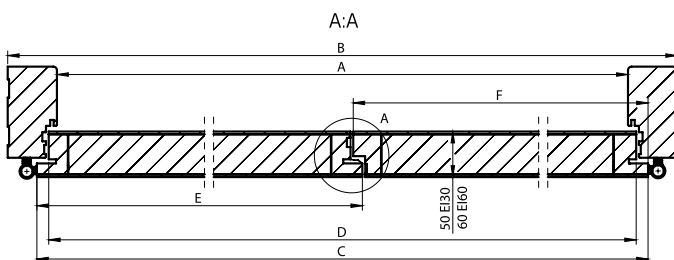

Drzwi przeciwpożarowe drewniane

model

ELEGANT BLACK

Wymiary drzwi przeciwpożarowych jednoskrzydłowych EI30 lub EI60

WYMIAR	Wymiar A	Wymiar B	Wymiar C	Wymiar D	Wymiar E	Wymiar F	Wymiar G	Wymiar H	Wymiar I	Wymiar J
	Szerokość przejścia światła w ościeznicy	Szerokość wewnętrzna ościeznicy (miejsce na skrzydło)	Szerokość wewnętrzna skrzydła	Szerokość całkowita skrzydła	Szerokość zewnętrzna ościeznicy (bez luzu na piankę)	Wysokość wewnętrzna ościeznicy (miejsce na skrzydło)	Wysokość światła przejścia (bez uwzględnienia progu)	Wysokość skrzydła (od podłogi do przyłgi)	Wysokość całkowita skrzydła (od podłogi)	Wysokość zewnętrzna ościeznicy (bez luzu na piankę)
EI 30 "90"	918	942	934	960	1026	2026	2014	2022	2035	2068
EI 30 "100"	1018	1042	1034	1060	1126					
EI 60 "90"	920	944	934	960	1028	2026	2014	2022	2035	2068
EI 60 "100"	1020	1044	1034	1060	1128					

Drzwi przeciwpożarowe drewniane

model

ELEGANT BLACK

Wymiary drzwi przeciwpożarowych dwuskrzydłowych EI30 lub EI60

WYMIAR	A	B	C	D	E	F	G	H
	Szerokość przejścia światła w ościeżnicy	Szerokość całkowita ościeżnicy (bez luzu na pianę)	Szerokość całkowita skrzydeł (z 3 mm luzem)	Szerokość wewnętrzna skrzydeł	Szerokość całkowita skrzydła czynnego	Szerokość całkowita skrzydła biernego	Wysokość zewnętrzna ościeżnicy (bez luzu na pianę)	Wysokość skrzydła całkowita
130	1366	1474	1410	1384	960	460	2062	2030
140	1466	1574	1510	1484	960/1060	560/460	2062	2030
150	1566	1674	1610	1584	960/1060	660/560	2062	2030
160	1666	1774	1710	1684	960/1060	760/660	2062	2030
170	1766	1874	1810	1784	960/1060	860/760	2062	2030
180	1866	1974	1910	1884	960/1060	960/860	2062	2030