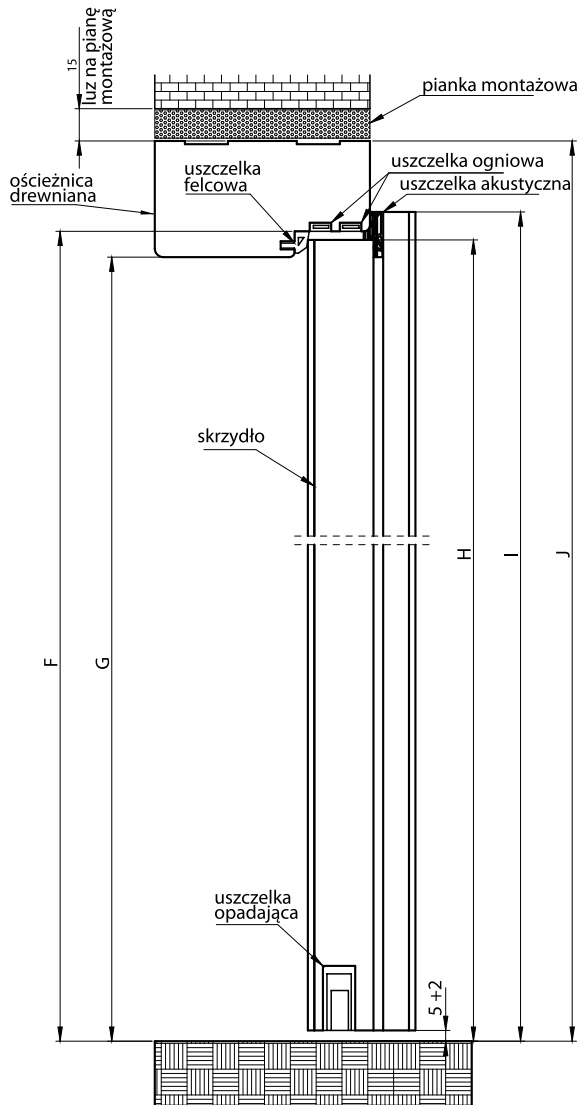

Drzwi przeciwpożarowe drewniane

model

ELEGANT BLACK

Wymiary drzwi przeciwpożarowych jednoskrzydłowych EI30 lub EI60

WYMIAR	Wymiar A	Wymiar B	Wymiar C	Wymiar D	Wymiar E	Wymiar F	Wymiar G	Wymiar H	Wymiar I	Wymiar J
	Szerokość przejścia światła w ościeznicy	Szerokość wewnętrzna ościeznicy (miejsce na skrzydło)	Szerokość wewnętrzna skrzydła	Szerokość całkowita skrzydła	Szerokość zewnętrzna ościeznicy (bez luzu na piankę)	Wysokość wewnętrzna ościeznicy (miejsce na skrzydło)	Wysokość światła przejścia (bez uwzględnienia progu)	Wysokość skrzydła (od podłogi do przyłgi)	Wysokość całkowita skrzydła (od podłogi)	Wysokość zewnętrzna ościeznicy (bez luzu na piankę)
EI 30 "90"	918	942	934	960	1026	2026	2014	2022	2035	2068
EI 30 "100"	1018	1042	1034	1060	1126					
EI 60 "90"	920	944	934	960	1028	2026	2014	2022	2035	2068
EI 60 "100"	1020	1044	1034	1060	1128					

Drzwi przeciwpożarowe drewniane

model

ELEGANT BLACK

Wymiary drzwi przeciwpożarowych dwuskrzydłowych EI30 lub EI60

WYMIAR	A	B	C	D	E	F	G	H
	Szerokość przejścia światła w ościeżnicy	Szerokość całkowita ościeżnicy (bez luzu na pianę)	Szerokość całkowita skrzydeł (z 3 mm luzem)	Szerokość wewnętrzna skrzydeł	Szerokość całkowita skrzydła czynnego	Szerokość całkowita skrzydła biernego	Wysokość zewnętrzna ościeżnicy (bez luzu na pianę)	Wysokość skrzydła całkowita
130	1366	1474	1410	1384	960	460	2062	2030
140	1466	1574	1510	1484	960/1060	560/460	2062	2030
150	1566	1674	1610	1584	960/1060	660/560	2062	2030
160	1666	1774	1710	1684	960/1060	760/660	2062	2030
170	1766	1874	1810	1784	960/1060	860/760	2062	2030
180	1866	1974	1910	1884	960/1060	960/860	2062	2030