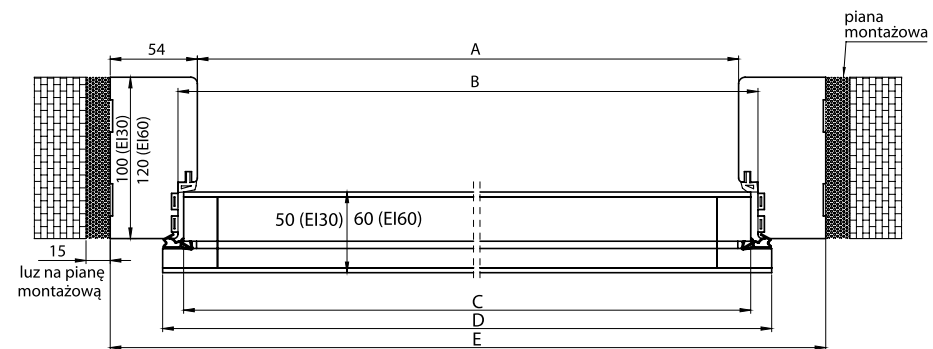

Drzwi przeciwpożarowe drewniane

model

ELEGANT BLACK

Wymiary drzwi przeciwpożarowych jednoskrzydłowych EI30 lub EI60

WYMIAR	Wymiar A	Wymiar B	Wymiar C	Wymiar D	Wymiar E	Wymiar F	Wymiar G	Wymiar H	Wymiar I	Wymiar J
	Szerokość przejścia światła w ościeznicy	Szerokość wewnętrzna ościeznicy (miejsce na skrzydło)	Szerokość wewnętrzna skrzydła	Szerokość całkowita skrzydła	Szerokość zewnętrzna ościeznicy (bez luzu na piankę)	Wysokość wewnętrzna ościeznicy (miejsce na skrzydło)	Wysokość światła przejścia (bez uwzględnienia progu)	Wysokość skrzydła (od podłogi do przyłgi)	Wysokość całkowita skrzydła (od podłogi)	Wysokość zewnętrzna ościeznicy (bez luzu na piankę)
EI 30 "90"	918	942	934	960	1026	2026	2014	2022	2035	2068
EI 30 "100"	1018	1042	1034	1060	1126					
EI 60 "90"	920	944	934	960	1028	2026	2014	2022	2035	2068
EI 60 "100"	1020	1044	1034	1060	1128					

Drzwi przeciwpożarowe drewniane

model

ELEGANT BLACK

Wymiary drzwi przeciwpożarowych dwuskrzydłowych EI30 lub EI60

WYMIAR	A	B	C	D	E	F	G	H
	Szerokość przejścia światła w ościeżnicy	Szerokość całkowita ościeżnicy (bez luzu na pianę)	Szerokość całkowita skrzydeł (z 3 mm luzem)	Szerokość wewnętrzna skrzydeł	Szerokość całkowita skrzydła czynnego	Szerokość całkowita skrzydła biernego	Wysokość zewnętrzna ościeżnicy (bez luzu na pianę)	Wysokość skrzydła całkowita
130	1366	1474	1410	1384	960	460	2062	2030
140	1466	1574	1510	1484	960/1060	560/460	2062	2030
150	1566	1674	1610	1584	960/1060	660/560	2062	2030
160	1666	1774	1710	1684	960/1060	760/660	2062	2030
170	1766	1874	1810	1784	960/1060	860/760	2062	2030
180	1866	1974	1910	1884	960/1060	960/860	2062	2030