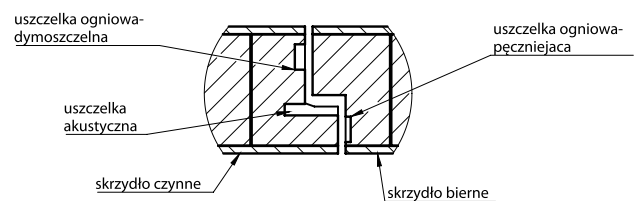

Drzwi przeciwpożarowe drewniane

model

ELEGANT BLACK

Wymiary drzwi przeciwpożarowych jednoskrzydłowych EI30 lub EI60

WYMIAR	Wymiar A	Wymiar B	Wymiar C	Wymiar D	Wymiar E	Wymiar F	Wymiar G	Wymiar H	Wymiar I	Wymiar J
	Szerokość przejścia światła w ościeznicy	Szerokość wewnętrzna ościeznicy (miejsce na skrzydło)	Szerokość wewnętrzna skrzydła	Szerokość całkowita skrzydła	Szerokość zewnętrzna ościeznicy (bez luzu na piankę)	Wysokość wewnętrzna ościeznicy (miejsce na skrzydło)	Wysokość światła przejścia (bez uwzględnienia progu)	Wysokość skrzydła (od podłogi do przyłgi)	Wysokość całkowita skrzydła (od podłogi)	Wysokość zewnętrzna ościeznicy (bez luzu na piankę)
EI 30 "90"	918	942	934	960	1026	2026	2014	2022	2035	2068
EI 30 "100"	1018	1042	1034	1060	1126					
EI 60 "90"	920	944	934	960	1028	2026	2014	2022	2035	2068
EI 60 "100"	1020	1044	1034	1060	1128					

Drzwi przeciwpożarowe drewniane

model

ELEGANT BLACK

Wymiary drzwi przeciwpożarowych dwuskrzydłowych EI30 lub EI60

WYMIAR	A	B	C	D	E	F	G	H
	Szerokość przejścia światła w ościeżnicy	Szerokość całkowita ościeżnicy (bez luzu na pianę)	Szerokość całkowita skrzydeł (z 3 mm luzem)	Szerokość wewnętrzna skrzydeł	Szerokość całkowita skrzydła czynnego	Szerokość całkowita skrzydła biernego	Wysokość zewnętrzna ościeżnicy (bez luzu na pianę)	Wysokość skrzydła całkowita
130	1366	1474	1410	1384	960	460	2062	2030
140	1466	1574	1510	1484	960/1060	560/460	2062	2030
150	1566	1674	1610	1584	960/1060	660/560	2062	2030
160	1666	1774	1710	1684	960/1060	760/660	2062	2030
170	1766	1874	1810	1784	960/1060	860/760	2062	2030
180	1866	1974	1910	1884	960/1060	960/860	2062	2030