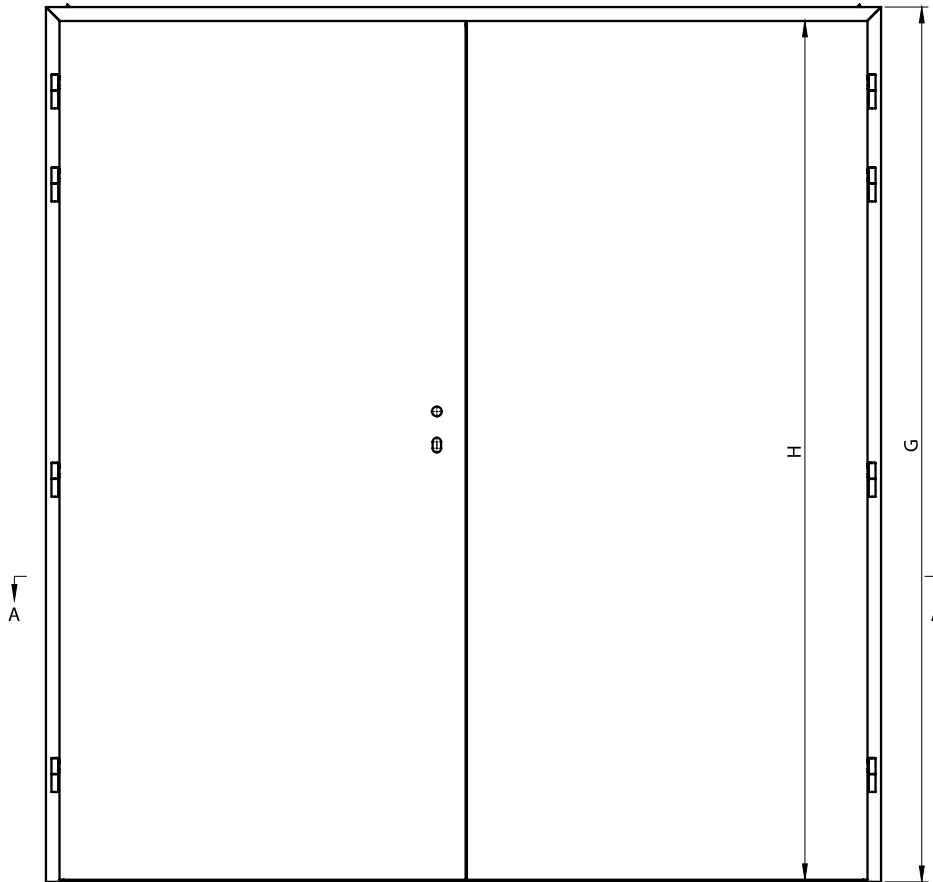

Drzwi przeciwpożarowe drewniane

model

ELEGANT BLACK

Wymiary drzwi przeciwpożarowych jednoskrzydłowych EI30 lub EI60

WYMIAR	Wymiar A	Wymiar B	Wymiar C	Wymiar D	Wymiar E	Wymiar F	Wymiar G	Wymiar H	Wymiar I	Wymiar J
	Szerokość przejścia światła w ościeznicy	Szerokość wewnętrzna ościeznicy (miejsce na skrzydło)	Szerokość wewnętrzna skrzydła	Szerokość całkowita skrzydła	Szerokość zewnętrzna ościeznicy (bez luzu na piankę)	Wysokość wewnętrzna ościeznicy (miejsce na skrzydło)	Wysokość światła przejścia (bez uwzględnienia progu)	Wysokość skrzydła (od podłogi do przyłgi)	Wysokość całkowita skrzydła (od podłogi)	Wysokość zewnętrzna ościeznicy (bez luzu na piankę)
EI 30 "90"	918	942	934	960	1026	2026	2014	2022	2035	2068
EI 30 "100"	1018	1042	1034	1060	1126					
EI 60 "90"	920	944	934	960	1028	2026	2014	2022	2035	2068
EI 60 "100"	1020	1044	1034	1060	1128					

Drzwi przeciwpożarowe drewniane

model

ELEGANT BLACK

Wymiary drzwi przeciwpożarowych dwuskrzydłowych EI30 lub EI60

WYMIAR	A	B	C	D	E	F	G	H
	Szerokość przejścia światła w ościeżnicy	Szerokość całkowita ościeżnicy (bez luzu na pianę)	Szerokość całkowita skrzydeł (z 3 mm luzem)	Szerokość wewnętrzna skrzydeł	Szerokość całkowita skrzydła czynnego	Szerokość całkowita skrzydła biernego	Wysokość zewnętrzna ościeżnicy (bez luzu na pianę)	Wysokość skrzydła całkowita
130	1366	1474	1410	1384	960	460	2062	2030
140	1466	1574	1510	1484	960/1060	560/460	2062	2030
150	1566	1674	1610	1584	960/1060	660/560	2062	2030
160	1666	1774	1710	1684	960/1060	760/660	2062	2030
170	1766	1874	1810	1784	960/1060	860/760	2062	2030
180	1866	1974	1910	1884	960/1060	960/860	2062	2030