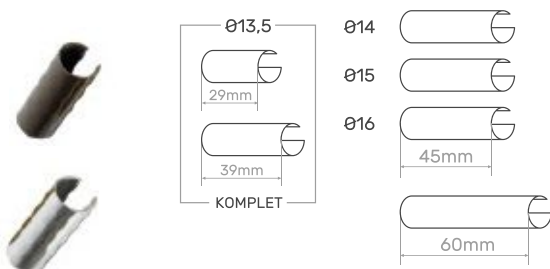

DOSTĘPNE ROZMIARY: 72

WKŁADKA

WKŁADKA Z GAŁKĄ

WKŁADKA W SYSTEMIE JEDNEGO KLUCZA

WIZJER

ROZMIAR OTWORU: Ø14 / GRUBOŚĆ DRZWI: 35-60MM

NASADKA PC V

NASADKA ALUMINIOWA