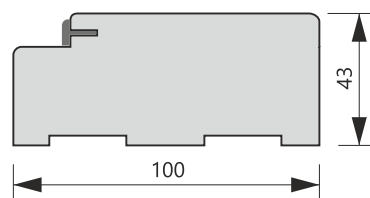

drzwi **WEWNĘTRZNE**

Drzwi pokojowe i łazienkowe

Dostępne w rozmiarach:
jednoskrzydłowe: 60-100 cm
dwuskrzydłowe: 100-200 cm
przeszklenia

Drzwi dźwiękoizolacyjne $R_w=32$ dB

Wymiary drzwi z ościeżnicą stałą [mm]

Szer. w świetle ościeznicy	Całkowity zewn. wymiar ościeznicy	Zalecany wymiar otworu w murze
60	689 x 2060	720 x 2075
70	789 x 2060	820 x 2075
80	889 x 2060	920 x 2075
90	989 x 2060	1020 x 2075
100	1089 x 2060	1120 x 2075

Wymiary drzwi z ościeżnicą regulowaną [mm]

Szer. w świetle ościeznicy	Całkowity zewn. wymiar ościeznicy*	Zalecany wymiar otworu w murze
60	647 x 2040	680 x 2060
70	747 x 2040	780 x 2060
80	847 x 2040	880 x 2060
90	947 x 2040	980 x 2060
100	1047 x 2040	1080 x 2060

* Nie obejmuje opasek

Ościeznica stała