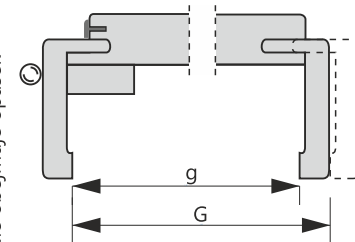

Ościeznica regulowana