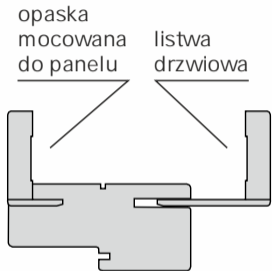

Ocieńca regulowana drewniana

Zakres regulacji ocieńc regulowanych

EI 30	100-108	108-132	132-176	176-198	198-242	242-264	264-308	308-330	330-374	374-398	398-417	417-464	464-483	483-530	530-548	548-593
-------	---------	---------	---------	---------	---------	---------	---------	---------	---------	---------	---------	---------	---------	---------	---------	---------