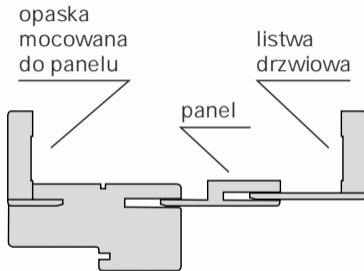

Ocieńca regulowana drewniana

Zakres regulacji ocieńc regulowanych

EI 30	100-108	108-132	132-176	176-198	198-242	242-264	264-308	308-330	330-374	374-398	398-417	417-464	464-483	483-530	530-548	548-593
-------	---------	---------	---------	---------	---------	---------	---------	---------	---------	---------	---------	---------	---------	---------	---------	---------