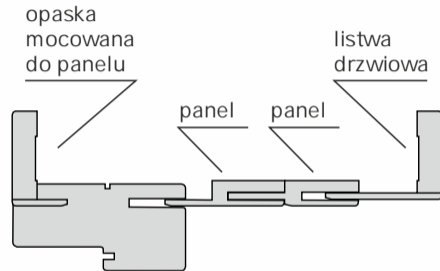

Ocieńca regulowana drewniana

Zakres regulacji ocieńc regulowanych

EI 30	100-108	108-132	132-176	176-198	198-242	242-264	264-308	308-330	330-374	374-398	398-417	417-464	464-483	483-530	530-548	548-593
-------	---------	---------	---------	---------	---------	---------	---------	---------	---------	---------	---------	---------	---------	---------	---------	---------