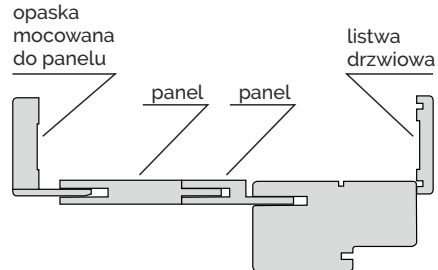

## Ościeżnica regulowana drewniana

### Zakres regulacji ościeżnic regulowanych

<b>EI30</b>	100-120	120-144	144-188	188-210	210-254	254-276	276-320	320-342	342-386	386-410	410-429	429-476	476-495	495-542	542-561	561-608
<b>EI60</b>	120-140	140-164	164-208	208-230	230-274	274-296	296-340	340-362	362-406	406-430	430-449	449-496	496-515	515-562	562-581	581-628