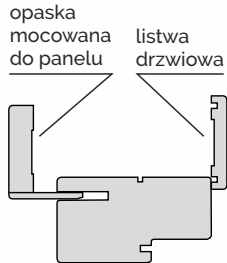

## Ościeżnica regulowana drewniana

### Zakres regulacji ościeżnic regulowanych

<b>EI30</b>	100-120	120-144	144-188	188-210	210-254	254-276	276-320	320-342	342-386	386-410	410-429	429-476	476-495	495-542	542-561	561-608
<b>EI60</b>	120-140	140-164	164-208	208-230	230-274	274-296	296-340	340-362	362-406	406-430	430-449	449-496	496-515	515-562	562-581	581-628