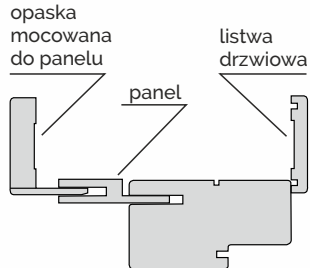

## Ościeżnica regulowana drewniana

### Zakres regulacji ościeżnic regulowanych

<b>EI30</b>	100-120	120-144	144-188	188-210	210-254	254-276	276-320	320-342	342-386	386-410	410-429	429-476	476-495	495-542	542-561	561-608
<b>EI60</b>	120-140	140-164	164-208	208-230	230-274	274-296	296-340	340-362	362-406	406-430	430-449	449-496	496-515	515-562	562-581	581-628