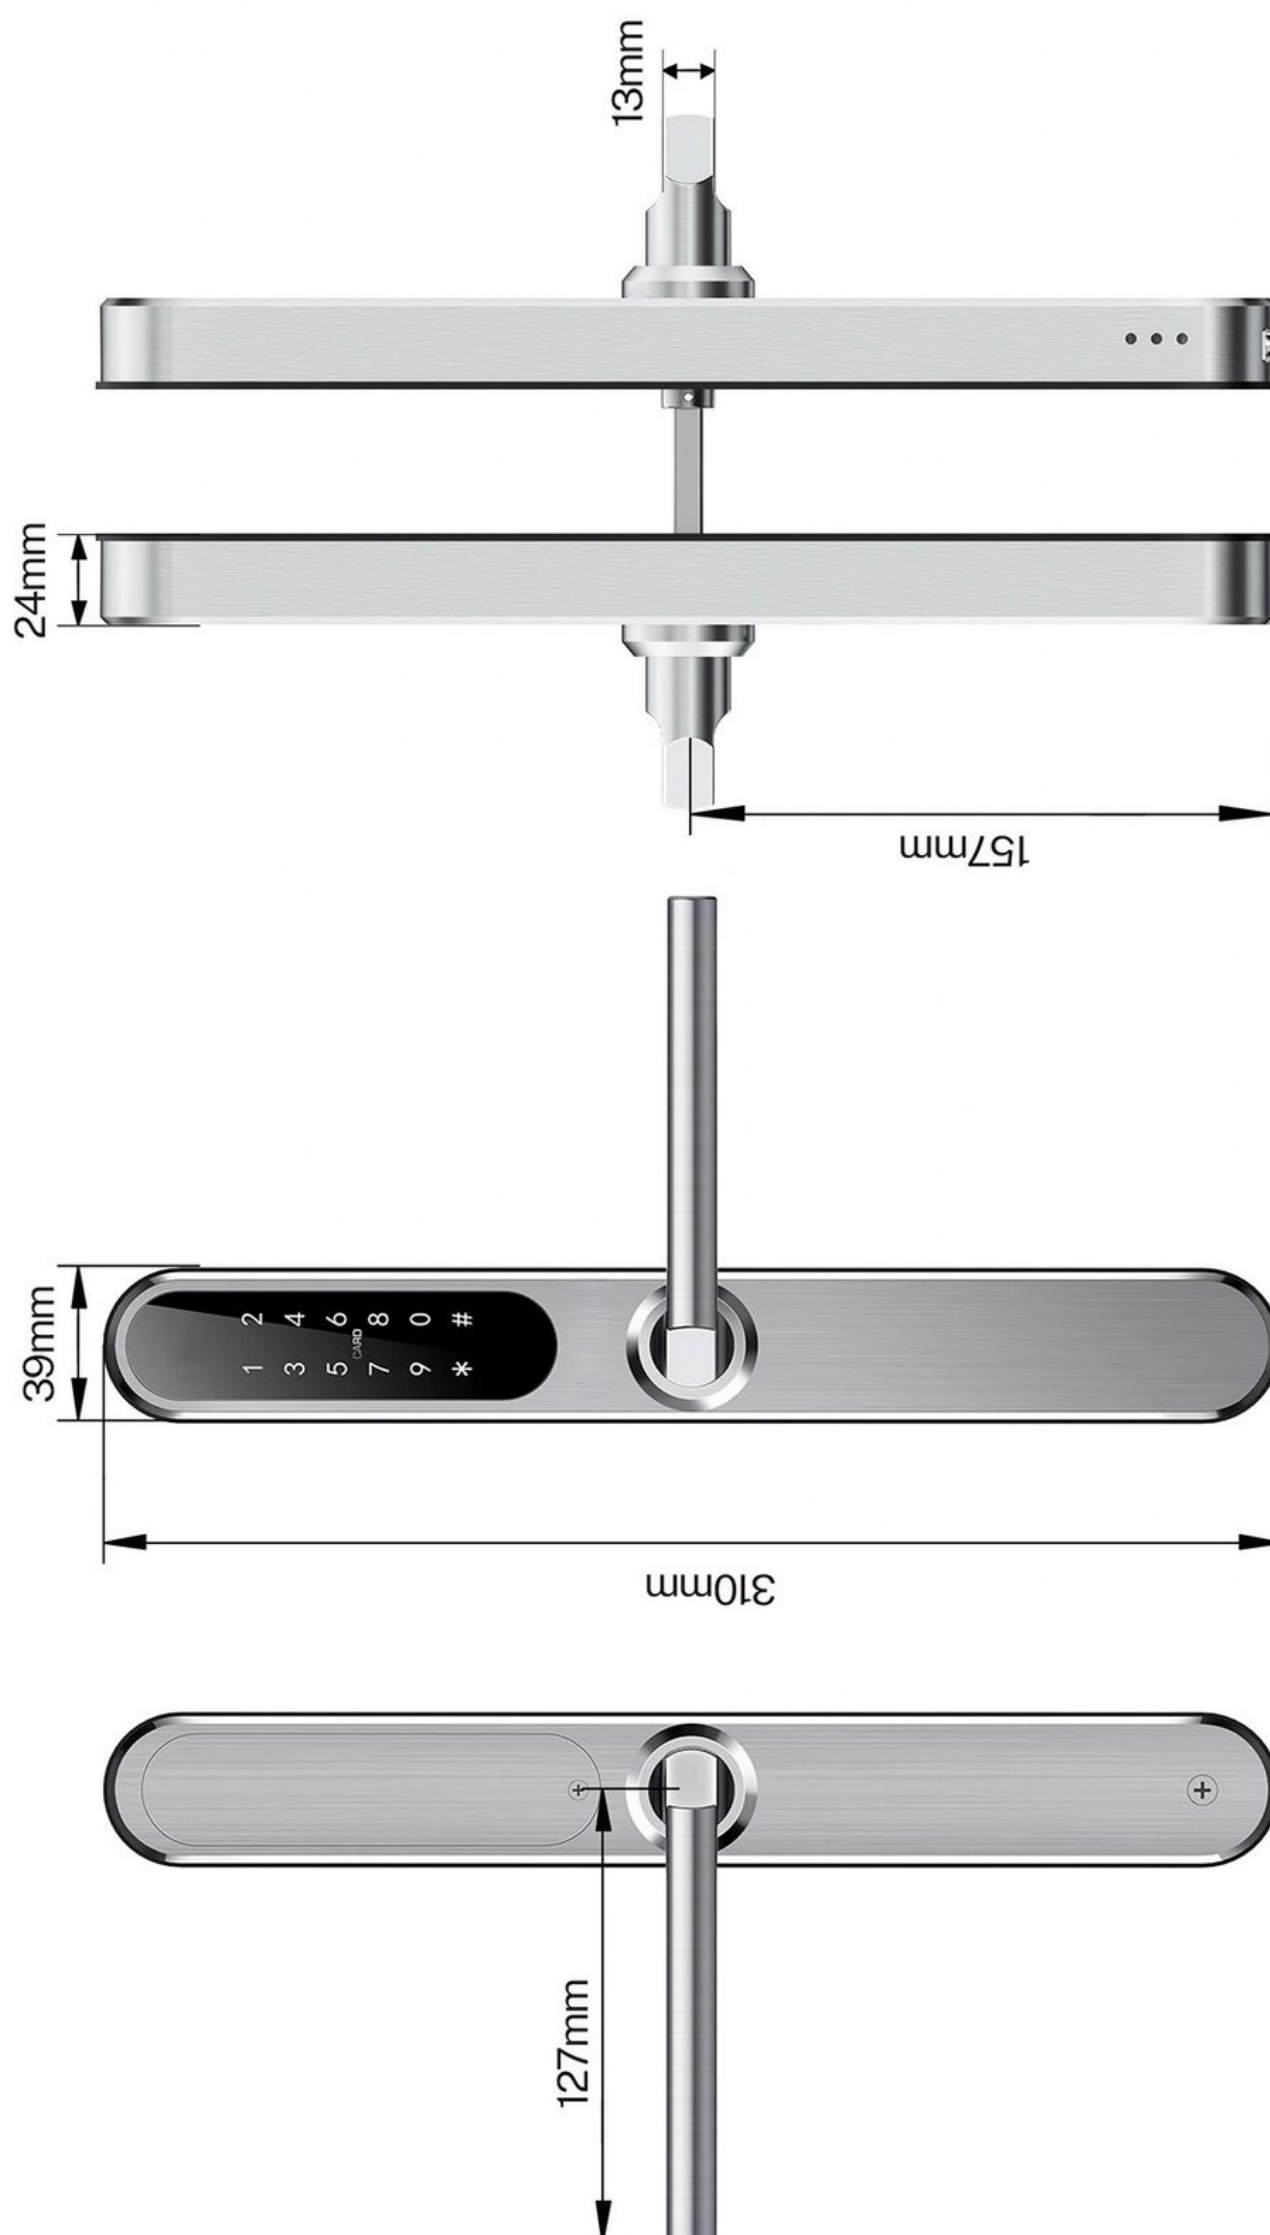

Zamek SMARTLOCK 612

Wymiary zamka
SMARTLOCK 612

Montaż na zamku wpuszczanym

skala 1:1