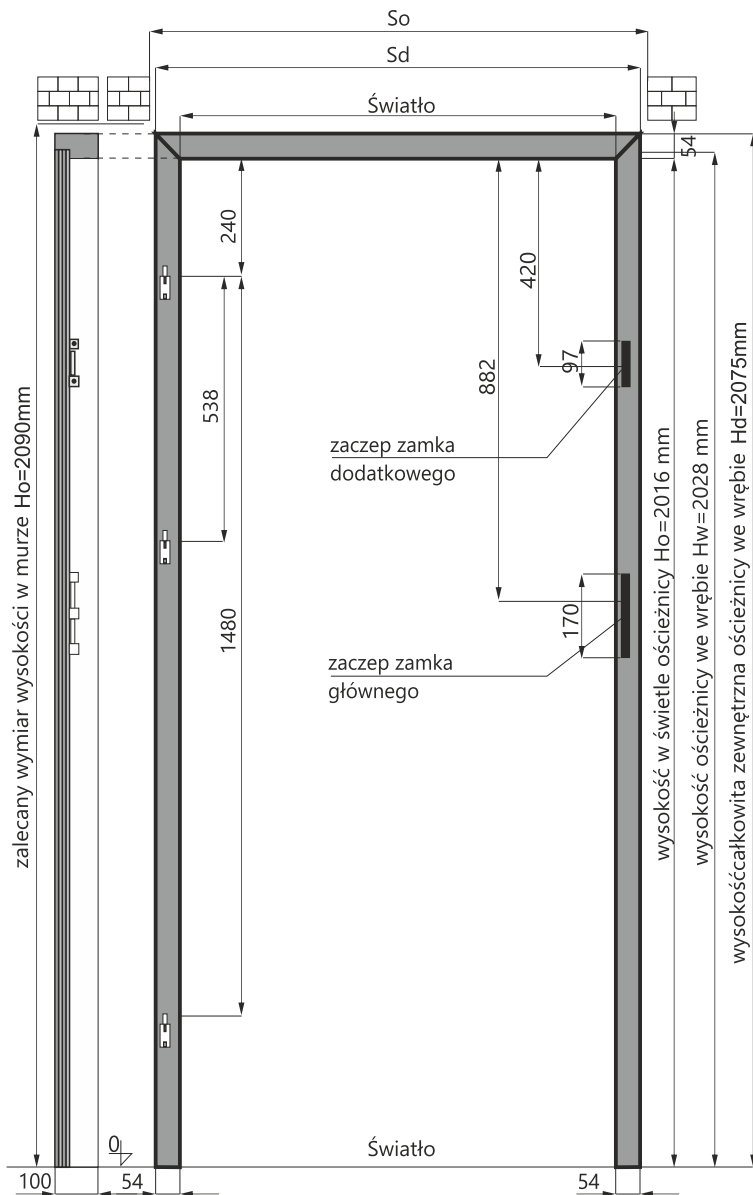

Drzwi przeciwpożarowe drewniane

model PRESTIGE PLUS, SILENT

Wymiary drzwi przeciwpożarowych jednoskrzydłowych EI30 lub EI60

- światło
- Sw szerokość skrzydła po stronie przeciwwzawiasowej
- Sd całkowita zewn. szer. ościeżnicy
- So zalecana szer. otworu w murze
- 0/1 poziom gotowej podłogi

Wymiary drzwi przeciwpożarowych jednoskrzydłowych EI30 lub EI60

		DRZWI				
		70	80	90	100	110
		WYMIAR [mm]				
Sw	szer. skrzydła po stronie przeciwwzawiasowej	724	824	924	1024	1124
światło	szer. w świetle ościeżnicy	704	804	904	1004	1104
Sd	całkowita zewn. szer. ościeżnicy	812	912	1012	1112	1212
So	zalecana szer. otworu w murze	842	942	1042	1142	1242