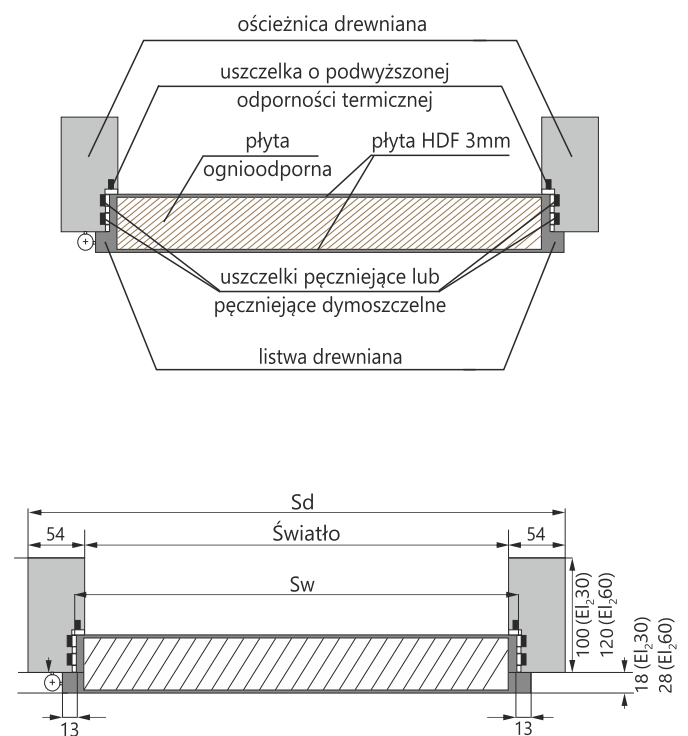

Drzwi przeciwpożarowe drewniane

model PRESTIGE PLUS, SILENT

Wymiary drzwi przeciwpożarowych jednoskrzydłowych EI30 lub EI60

- światło
- Sw szerokość skrzydła po stronie przeciwwzawiasowej
- Sd całkowita zewn. szer. ościeżnicy
- So zalecana szer. otworu w murze
- 0/1 poziom gotowej podłogi

Wymiary drzwi przeciwpożarowych jednoskrzydłowych EI30 lub EI60

		DRZWI				
		70	80	90	100	110
		WYMIAR [mm]				
Sw	szer. skrzydła po stronie przeciwwzawiasowej	724	824	924	1024	1124
światło	szer. w świetle ościeżnicy	704	804	904	1004	1104
Sd	całkowita zewn. szer. ościeżnicy	812	912	1012	1112	1212
So	zalecana szer. otworu w murze	842	942	1042	1142	1242