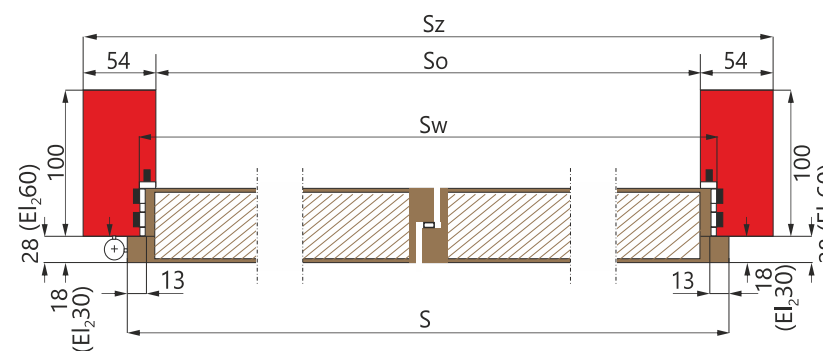

Wymiary drzwi przeciwpożarowych dwuskrzydłowych EI30 lub EI60

STOBRAWA.PL

Starobrzeska 34a, 49-305 Brzeg

tel.: 666 203 204, 666 902 800

zamowienia@stobrawa.pl

www.stobrawa.pl

A	szer. skrzydła czynnego	Sw	szer. ościeżnicy we wrębie
B	szer. skrzydła biernego	Sz	całkowita zewn. szer. ościeżnicy
S	szer. skrzydła	Sm	zalecana szer. otworu w murze
So	szer. w świetle ościeżnicy	\varnothing	poziom gotowej podłogi

WYMIARY DRZWI DWUSKRZYDŁOWYCH EI30 i EI60							
UWAGA! istnieje możliwość wykonania drzwi dwuskrzydłowych z kombinacji standardowych skrzydeł o szerokościach 60, 70, 80, 90, 100, na przykład: 90+60, 100+80, 50+90, 90+80, 100+60, itp.							
	Wymiar	120	140	160	180	200	220
So	szer. w świetle ościeżnicy	1253	1453	1653	1853	2053	2253
Sz	całkowita zewn. szer. ościeżnicy	1361	1561	1761	1961	2161	2361
Sm	zalecana szer. otworu w murze	1391	1591	1791	1991	2191	2391