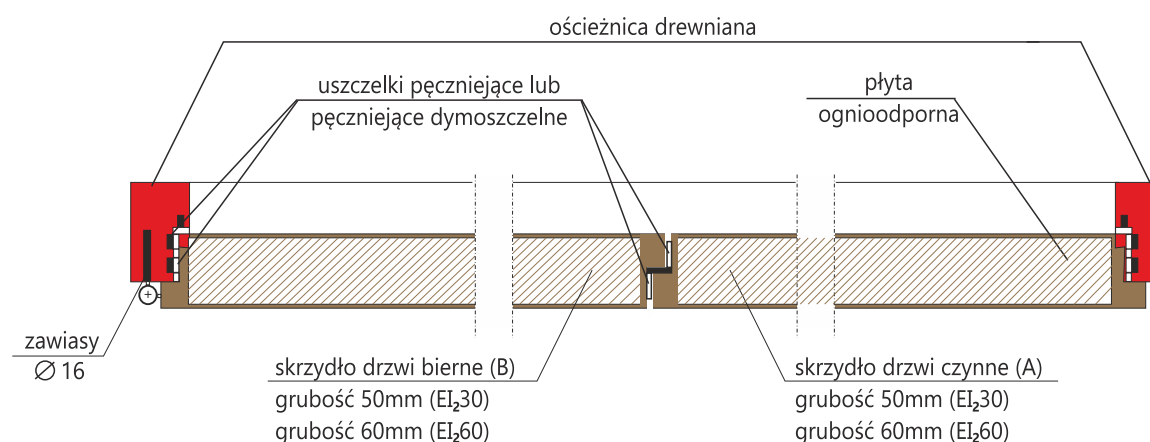

Wymiary drzwi przeciwpożarowych dwuskrzydłowych EI30 lub EI60

STOBRAWA.PL

Starobrzeska 34a, 49-305 Brzeg

tel.: 666 203 204, 666 902 800

zamowienia@stobrawa.pl

www.stobrawa.pl

A	szer. skrzydła czynnego	Sw	szer. ościeżnicy we wrębie
B	szer. skrzydła biernego	Sz	całkowita zewn. szer. ościeżnicy
S	szer. skrzydła	Sm	zalecana szer. otworu w murze
So	szer. w świetle ościeżnicy	\varnothing	poziom gotowej podłogi

WYMIARY DRZWI DWUSKRZYDŁOWYCH EI30 i EI60							
UWAGA! istnieje możliwość wykonania drzwi dwuskrzydłowych z kombinacji standardowych skrzydeł o szerokościach 60, 70, 80, 90, 100, na przykład: 90+60, 100+80, 50+90, 90+80, 100+60, itp.							
	Wymiar	120	140	160	180	200	220
So	szer. w świetle ościeżnicy	1253	1453	1653	1853	2053	2253
Sz	całkowita zewn. szer. ościeżnicy	1361	1561	1761	1961	2161	2361
Sm	zalecana szer. otworu w murze	1391	1591	1791	1991	2191	2391