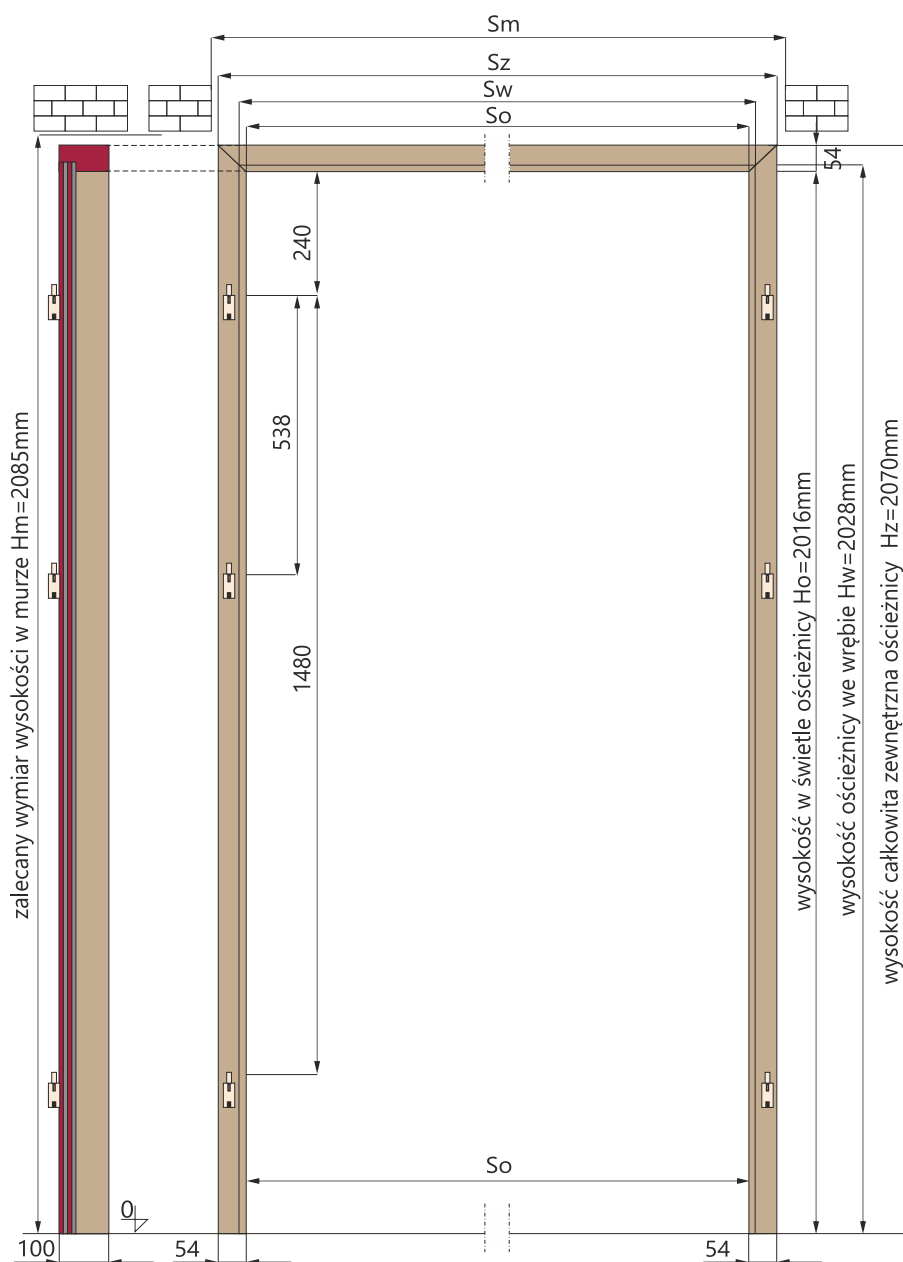

Wymiary drzwi przeciwpożarowych dwuskrzydłowych EI30 lub EI60

STOBRAWA.PL

Starobrzeska 34a, 49-305 Brzeg

tel.: 666 203 204, 666 902 800

zamowienia@stobrawa.pl

www.stobrawa.pl

A	szer. skrzydła czynnego	Sw	szer. ościeżnicy we wrębie
B	szer. skrzydła biernego	Sz	całkowita zewn. szer. ościeżnicy
S	szer. skrzydła	Sm	zalecana szer. otworu w murze
So	szer. w świetle ościeżnicy	\varnothing	poziom gotowej podłogi

WYMIARY DRZWI DWUSKRZYDŁOWYCH EI30 i EI60							
UWAGA! istnieje możliwość wykonania drzwi dwuskrzydłowych z kombinacji standardowych skrzydeł o szerokościach 60, 70, 80, 90, 100, na przykład: 90+60, 100+80, 50+90, 90+80, 100+60, itp.							
	Wymiar	120	140	160	180	200	220
So	szer. w świetle ościeżnicy	1253	1453	1653	1853	2053	2253
Sz	całkowita zewn. szer. ościeżnicy	1361	1561	1761	1961	2161	2361
Sm	zalecana szer. otworu w murze	1391	1591	1791	1991	2191	2391